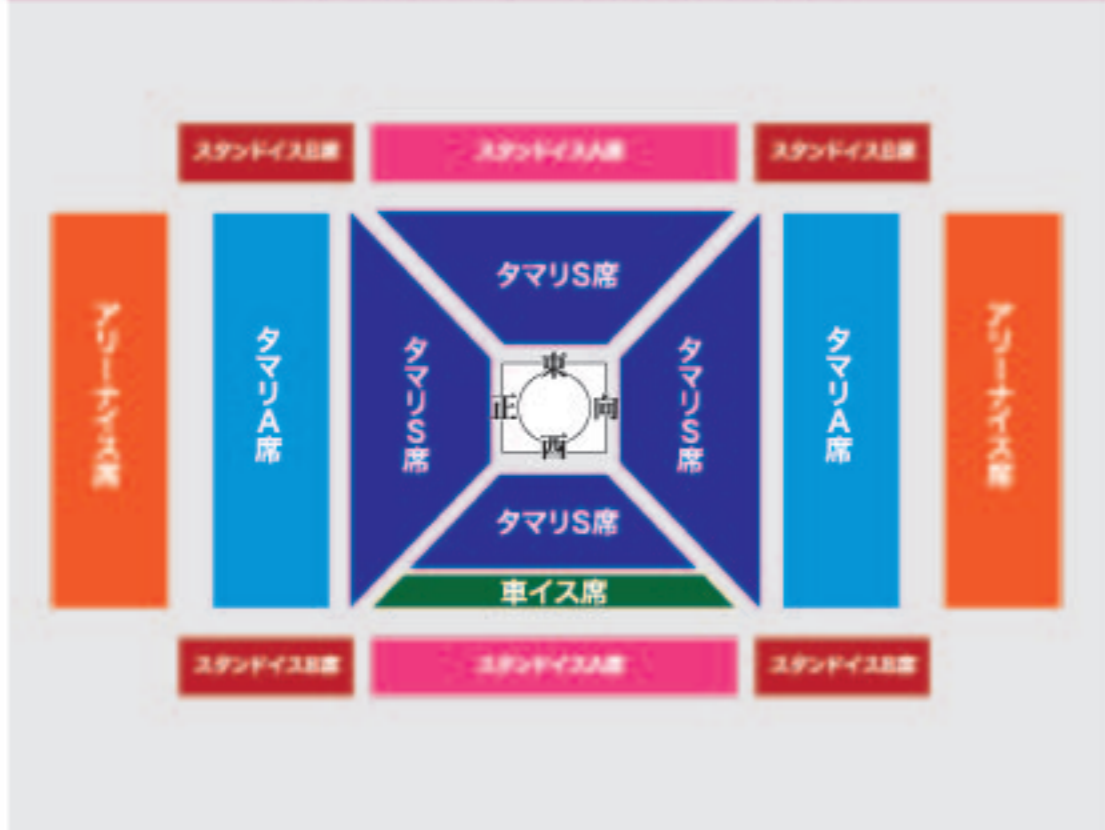

協力: 由利本荘総合防災公園ナイスアリーナ

後援: 秋田県、秋田県教育委員会、秋田県相撲連盟、秋田魁新報社、朝日新聞秋田総局、毎日新聞秋田支局、読売新聞秋田支局、河北新報社、エフエム秋田、CNA秋田ケーブルテレビ

お問い合わせ

AKT秋田テレビ 事業部 ☎018-866-8030

※問い合わせ時間
10:00~17:00(土日祝除く)

入場券(チケット料金)

「迫力の取組を近くで観たい!」「ごひいき力士と身近に触れ合いたい!」というお客様は、一階席のご購入をお勧めします。

座席表(全席指定)

タマリS席(1名/1階/正面・向正面・東・西)・・・15,000円(税込)
※記念座布団付

タマリA席(1名/1階/正面・向正面)・・・・・・13,000円(税込)
※記念座布団付

アリーナイス席(1名/1階/正面・向正面)・・・10,000円(税込)

車イス席(2名/1階/西)・・・・・・28,000円(税込)
＜うち付き添い1名＞ ※敷地内駐車場付 ※車イス席の購入は、お電話にて受付いたします。

スタンドイスA席(1名/2階/東・西)・・・・・・6,000円(税込)

スタンドイスB席(1名/2階/東・西)・・・・・・4,000円(税込)

ご購入・観戦にあたっての注意事項

※座席指定不可。

※＜タマリS席＞未就学児入場不可。

※＜タマリS席以外の席＞2歳以下膝上無料、お席が必要な場合は有料。

※タマリ席は記念座布団付き(座布団は当日会場にてお渡しします)。

※アリーナは土足厳禁となります。スリッパ等をご持参ください。